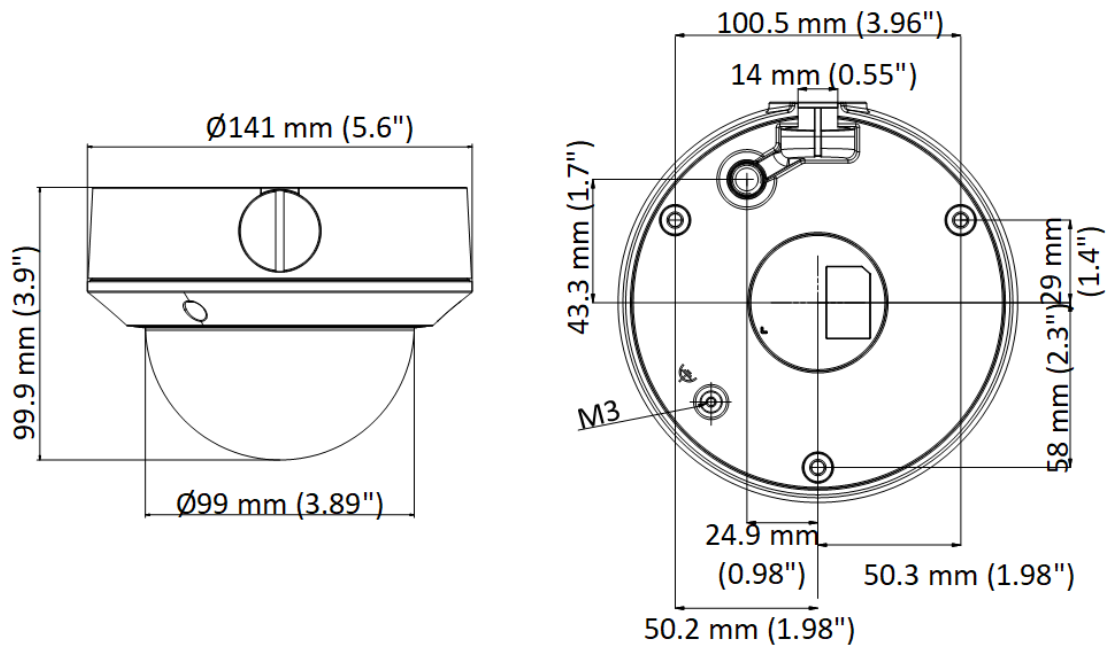

Other

IP67 (IEC 60529-2013), IK10 (IEC 62262:2002)

▪ **Available Model**

DS-2CD1723G0-IZ (2.8 to 12 mm)

DS-2CD1723G0-IZS (2.8 to 12 mm)

▪ **Dimension**

Unit: mm (inch)

▪ **Accessory**